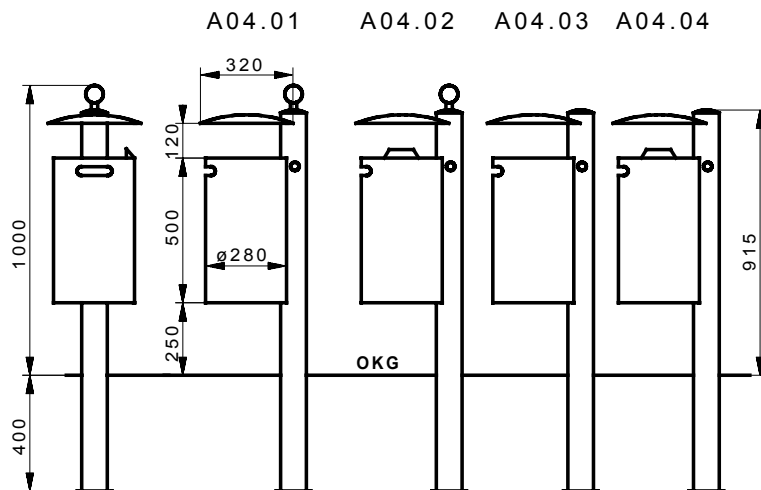

Beschreibung

Schlichtheit und gute Handhabung sind die besonderen Merkmale des Abfallbehälters A 04, wodurch er sich problemlos in andere Designlinien einordnen lässt. Wird eine noch größere Übereinstimmung mit vorhandenem Stadtmobiliar gewünscht, führen wir die Stützenköpfe auch nach Ihren Wünschen aus. Er hat ein **Fassungsvermögen von ca. 31 l**. Die Variante A 04.02 und A 04.04 hat einen Aschebehälter, der rechts innen im Abfallbehälter angeordnet ist. Bei der Entleerung des Abfallbehälters wird auch der Aschebehälter zwangsläufig mit entleert. Alle Teile sind aus Edelstahl 1.4301 gefertigt. Die Behälteraufnahme ist in den Stiel integriert. Die unbefugte Entnahme des Behälters wird durch einen Hakenriegel verhindert, der über einen Dreikantschlüssel zu betätigen ist.

Varianten

Ausführungen

Bestell- Nr.	Stiel und Deckel	Behälter
A 04.01.01	Edelstahl 1.4301 farblich beschichtet anthrazit (DB 703), Stielkopf mit Kugel blank	Edelstahl 1.4301, geschliffen ohne Aschenbecher
A 04.01.02	Edelstahl 1.4301 farblich beschichtet anthrazit (DB 703), Stielkopf mit Kugel	Edelstahl 1.4301, farblich beschichtet anthrazit (DB 703) ohne Aschenbecher
A 04.02.01	Edelstahl 1.4301 farblich beschichtet anthrazit (DB 703), Stielkopf mit Kugel blank	Edelstahl 1.4301, geschliffen mit Aschenbecher
A 04.02.02	Edelstahl 1.4301 farblich beschichtet anthrazit (DB 703), Stielkopf mit Kugel	Edelstahl 1.4301, farblich beschichtet anthrazit (DB 703) mit Aschenbecher
A 04.03.01	Edelstahl 1.4301 farblich beschichtet anthrazit (DB 703), Stielkopf ohne Kugel	Edelstahl 1.4301, geschliffen ohne Aschenbecher
A 04.03.02	Edelstahl 1.4301 farblich beschichtet anthrazit (DB 703), Stielkopf ohne Kugel	Edelstahl 1.4301, farblich beschichtet anthrazit (DB 703) ohne Aschenbecher
A 04.04.01	Edelstahl 1.4301 farblich beschichtet anthrazit (DB 703), Stielkopf ohne Kugel	Edelstahl 1.4301, geschliffen mit Aschenbecher
A 04.04.02	Edelstahl 1.4301 farblich beschichtet anthrazit (DB 703), Stielkopf ohne Kugel	Edelstahl 1.4301, farblich beschichtet anthrazit (DB 703) mit Aschenbecher
A 04.S	Sonderlösung Edelstahl 1.4301 und Farben in RAL-Tönen oder Glasperlen gestrahlt oder anderer Stützenkopf u.ä.	Edelstahl 1.4301 ,.....

Ausschreibungstext: finden Sie im Internet unter <http://www.siroli.de>

Bestellungen: bitte Ausschreibungstext verwenden.

Anmerkung: Bei Sonderlösungen teilen Sie uns bitte Ihre Wünsche sowie die voraussichtlichen Stückzahlen mit. Wir prüfen die Ausführbarkeit und schicken Ihnen einen Lösungsvorschlag mit vollständiger Bestell-Nr. z.B. A 04.S12 und einen Angebotspreis.